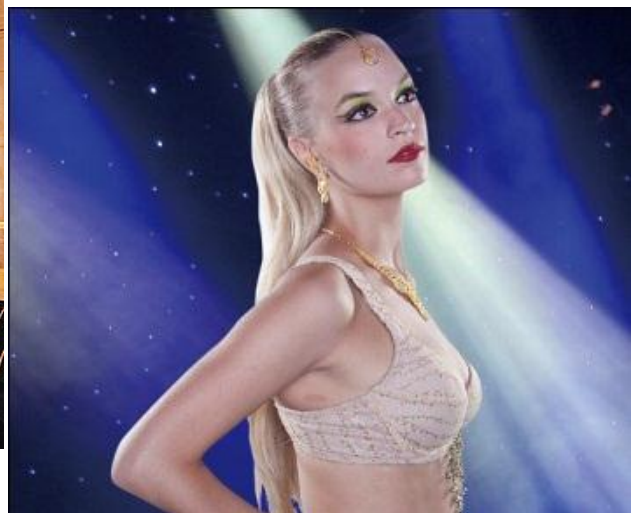

SAND CASTLE (サンド キャッスル)

GuamでスケールNo.1を誇るワールドクラスのステージパフォーマンス！！

詳しいお問合せご予約はご利用旅行会社までご連絡下さい。
旅行会社をご利用でない方は直接お電話下さい。お部屋から外線(9)-649-7469まで。